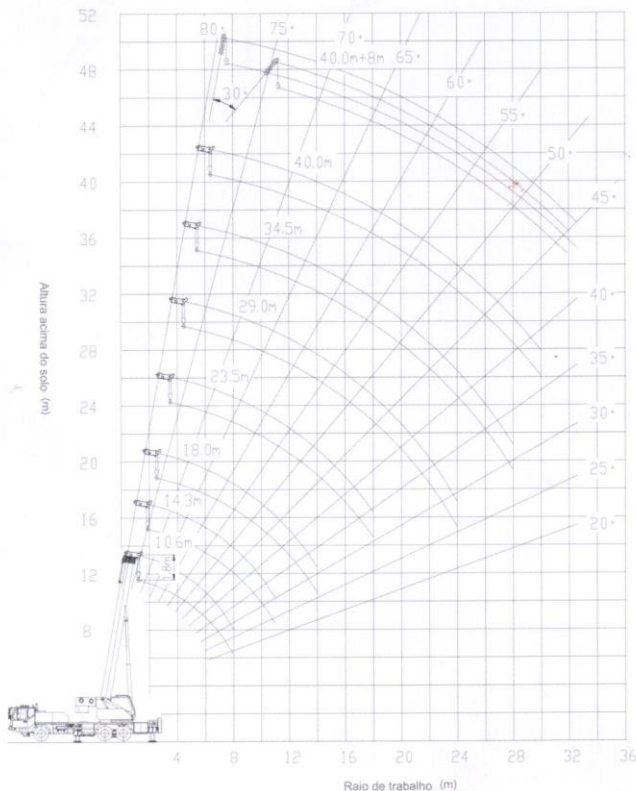

Especificações sujeitas a alterações do fabricante, sem prévio aviso.

Ângulo de elevação da lança principal (°)	Lança Principal 40.0 + Jib 8.0 (m) patolas totalmente estendidas			
	0°		30°	
	laterais e traseira	frontal	laterais e traseira	frontal
80	3000	3000	1500	1500
78	3000	3000	1500	1500
76	3000	3000	1500	1500
74	2900	2750	1500	1500
72	2800	2250	1450	1450
70	2650	1800	1400	1400
68	2500	1450	1350	1200
66	2250	1150	1300	980
64	1900	900	1270	760
62	1650	660	1240	580
60	1400	450	1210	380
58	1200		1080	
56	1030		930	
54	870		800	
52	730		650	
50	600		530	
45	320			
Pernas de cabo	1			
Moitão	Moitão 3t